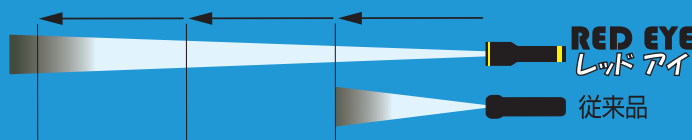

照射距離が違う!!

優れた照射力で遠くを照らすのに最適。

LONG DISTANCE LIGHTING

従来のLEDの約3倍以上照射距離

照射距離 約3倍以上(当社比)

防滴
仕様

(水中使用は不可)

乾電池
付き

仕様 単1電池 4本使用

入数 24個入(12個×2箱)

品名: 強カライト・レッドアイ

品番: RE-13LED

サイズ: φ約108mm×全長約200mm

材料: ABS・PP・PS