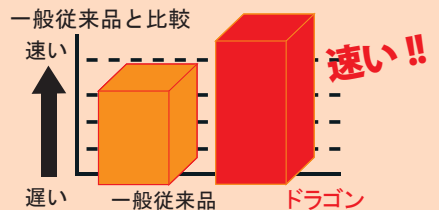

# ダイヤモンドカッター DRAGON ドラゴン

切れ味が違う！

整列ダイヤ・ダイヤモンドライン採用！

「整列ダイヤ」でスピード&寿命UP!!

従来のバラバラに配列されたダイヤモンド砥粒とは異なり、常に露出した整列ダイヤが全ての面に有効に働き、いつまでもスムーズな切れ味を持続させます。

切断速度 **40%UP!!**  
寿命 **50%UP!!**

**セグメントタイプ** 深切りにオススメ！  
切り粉の排出が良く、切れ味&スピードUP!!

**ターボタイプ** 溝入れにオススメ！  
刃先がつかがり、切り口がより綺麗な仕上りに!!