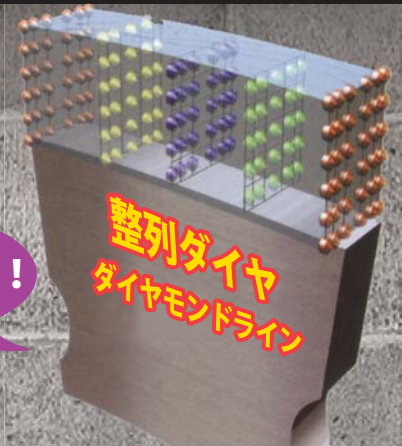

# ダイヤモンドカッター DRAGON ドラゴン

切れ味が違う！

整列ダイヤ・ダイヤモンドライン採用！

「整列ダイヤ」でスピード&寿命UP!!

従来のバラバラに配列されたダイヤモンド砥粒とは異なり、常に露出した整列ダイヤが全ての面に有効に働き、いつまでもスムーズな切れ味を持続させます。

切断速度 **40%UP!!**  
寿命 **50%UP!!**

**セグメントタイプ** 深切りにオススメ！  
切り粉の排出が良く、切れ味&スピードUP!!

**ターボタイプ** 溝入れにオススメ！  
刃先がつかがり、切り口がより綺麗な仕上りに!!

●材質：スチール・ダイヤモンド砥粒 ●入数：60枚入(6枚X10)