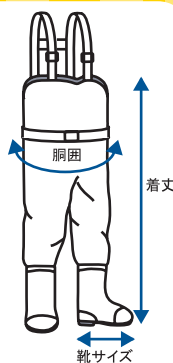

長さが調節できる
サスペンダー付き!!

胸部しぼりヒモ付き!!

内側に小物ポケット付!!

ダブつき防止
ウエストベルト付!!

- 品名 胴付長靴 ザック
- 品番 ZC-828
- カラー ダークグリーン (OD色)
- 材質 PVC

■サイズ目安

サイズ	靴サイズ cm	胴囲 cm	※着丈cm
M	24.5~25.0	122	126
L	25.5~26.0	124	129
LL	26.5~27.0	128	133
EL	27.5~28.0	130	139

※着丈は、長靴の長さも含みます。

⚠ 使用上の注意

- 水中で転倒しないようにご注意ください。
- 水中で転倒すると足先が浮き袋状になって起き上がれない状態になり危険です。十分にご注意下さい。
- ご使用后、濡れたままで放置すると変色する恐れがありますので必ず日陰で乾燥させて下さい。
- 火や高熱に近づけると、とけたり燃えたりする恐れがあります。絶対に近づけないようにして下さい。
- カブレやかゆみ等、身体に異常を生じた場合はご使用をやめて下さい。
- 靴のサイズは目安ですので、実際に着用し合うサイズをお求め下さい。