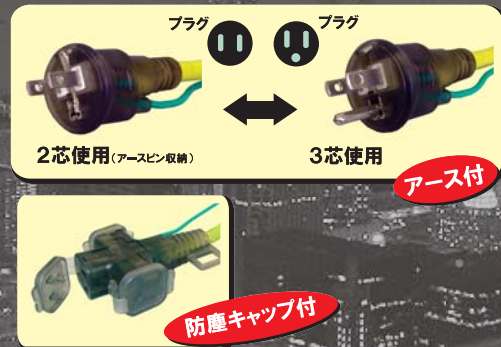

APROS

アプロス カラーフルコード

よく目立つ
蛍光色コード採用！

使い易い！やわらか
ソフトコード使用

カラーバリエーション豊富な
4色アソートセット！

アプロス カラーフルコード **2芯** **3芯** 兼用タイプ

4色 アソートセット

2芯⇔3芯 オレピンタイプ！

長さ	mmX芯数	入数	品番	JAN
10M	VCT2.0×3芯	12本入 4色×各3本	COP-10	4938965130400

2芯・3芯
兼用タイプ

10M
コード

VCT
2.0

1500
W

15A
125V

ソフト
コード

防雨型
プラグ

防塵キャップ
付

パイロット
ランプ付

アプロス カラーフルコード **2芯** タイプ

4色 アソートセット

2芯 タイプ！

長さ	mmX芯数	入数	品番	JAN
10M	VCT1.25×2芯	12本入 4色×各3本	CE2-10	4938965130363

2芯
タイプ

10M
コード